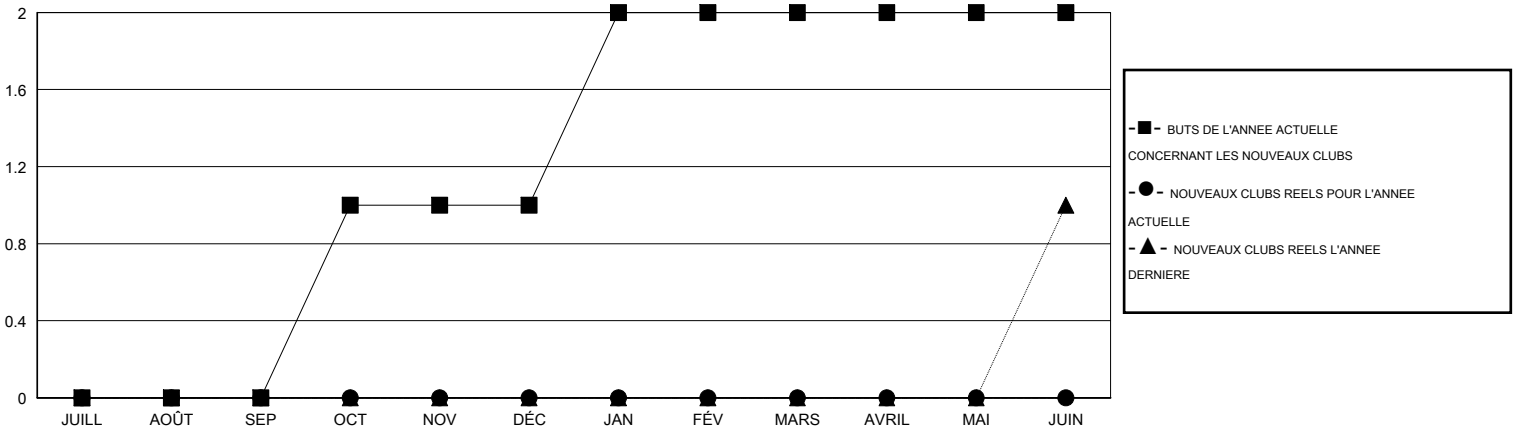

MONTHLY MEMBERSHIP PROGRESS REPORT

District 112 C

Results as of: 8/31/2015

GMT: Jean-Jacques STOFFEL-MUNCK

LIEU BELGIUM

RC EME 4

Clubs					Membres				
RESULTATS POUR 2015-2016					RESULTATS POUR 2015-2016				
TRIMESTRE	BUT CONCERNANT LES NOUVEAUX CLUBS	NOUVEAUX CLUBS	CLUBS ANNULÉS	GAIN NET/PERTE NETTE	TRIMESTRE	BUT CONCERNANT LES NOUVEAUX MEMBRES	MEMBRES FONDATEURS ET NOUVEAUX AJOUTÉS	MEMBRES RADIÉS	GAIN NET/PERTE NETTE
JUILL/AOÛT/SEP	0	0	1	-1	JUILL/AOÛT/SEP	0	10	17	-7
OCT/NOV/DÉC	1	0	0	0	OCT/NOV/DÉC	21	0	0	0
JAN/FÉV/MARS	1	0	0	0	JAN/FÉV/MARS	21	0	0	0
AVRIL/MAI/JUIN	0	0	0	0	AVRIL/MAI/JUIN	2	0	0	0

BUTS ET NOUVEAUX CLUBS REELS - CUMULATIF

BUTS ET MEMBRES REELS - CUMULATIF

CLUBS RADIÉS: 1	7 CLUBS OF 61 ONT AJOUTE 1 OU PLUSIEURS NOUVEAUX MEMBRES	<u>DISTRIBUTION PAR SEXE</u>
		HOMME 948 (78.80%)
		FEMME 255 (21.20%)
<u>MEMBRES RADIÉS</u>	CLIQUER ICI POUR AVOIR LES DONNEES DE L'EVALUATION DE SANTE	MEMBRES D'UNITE FAMILIALE 10
DECEDE 5		CHEF DE FAMILLE 5
CLUB ANNULE 0		N'EST PAS CHEF DE FAMILLE 5
AUTRE 12		
TOTAL 17		