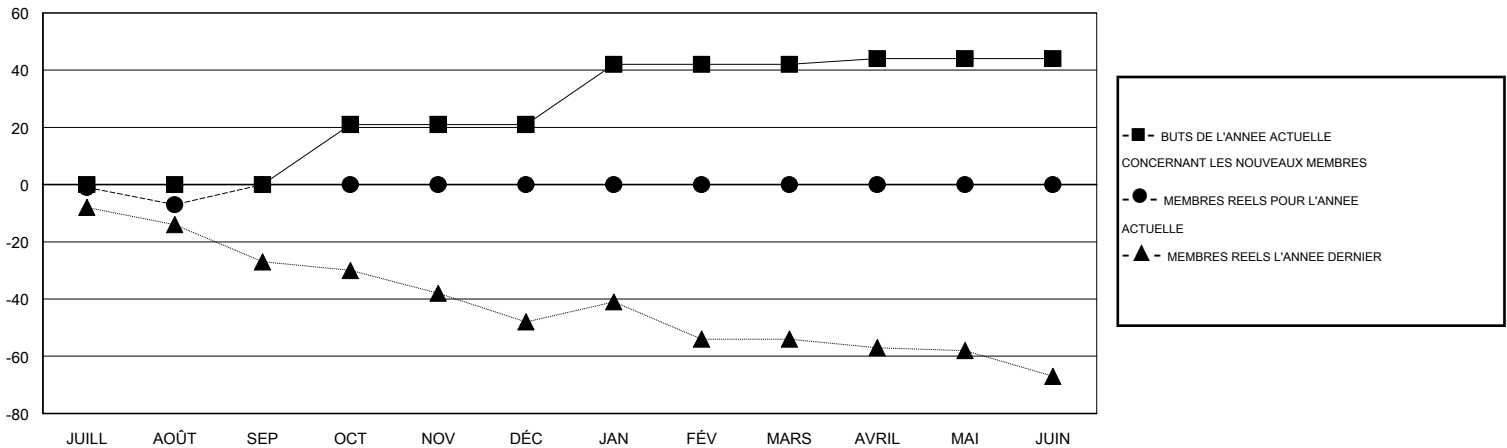

MONTHLY MEMBERSHIP PROGRESS REPORT

District 112 C

Results as of: 8/31/2015

GMT: Jean-Jacques STOFFEL-MUNCK

LIEU BELGIUM

RC EME 4

Clubs					Membres				
RESULTATS POUR 2015-2016					RESULTATS POUR 2015-2016				
TRIMESTRE	BUT CONCERNANT LES NOUVEAUX CLUBS	NOUVEAUX CLUBS	CLUBS ANNULÉS	GAIN NET/PERTE NETTE	TRIMESTRE	BUT CONCERNANT LES NOUVEAUX MEMBRES	MEMBRES FONDATEURS ET NOUVEAUX AJOUTÉS	MEMBRES RADIÉS	GAIN NET/PERTE NETTE
JUILL/AOÛT/SEP	0	0	1	-1	JUILL/AOÛT/SEP	0	10	17	-7
OCT/NOV/DÉC	1	0	0	0	OCT/NOV/DÉC	21	0	0	0
JAN/FÉV/MARS	1	0	0	0	JAN/FÉV/MARS	21	0	0	0
AVRIL/MAI/JUIN	0	0	0	0	AVRIL/MAI/JUIN	2	0	0	0

BUTS ET NOUVEAUX CLUBS REELS - CUMULATIF

BUTS ET MEMBRES REELS - CUMULATIF

CLUBS RADIÉS: 1	7 CLUBS OF 61 ONT AJOUTE 1 OU PLUSIEURS NOUVEAUX MEMBRES	<u>DISTRIBUTION PAR SEXE</u>
		HOMME 948 (78.80%)
		FEMME 255 (21.20%)
<u>MEMBRES RADIÉS</u>	CLIQUER ICI POUR AVOIR LES DONNEES DE L'EVALUATION DE SANTE	MEMBRES D'UNITE FAMILIALE 10
DECEDE 5		CHEF DE FAMILLE 5
CLUB ANNULE 0		N'EST PAS CHEF DE FAMILLE 5
AUTRE 12		
TOTAL 17		